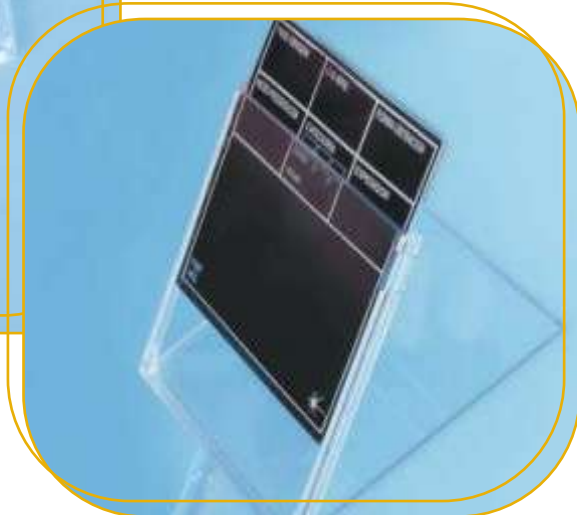

sección de pescadería

Portaprecios de uso en sección tradicional y pescadería. Con tapa abatible para introducir cartela, su transparencia permite la visualización a doble cara. La cartela puede ser fabricada en glasspack e impresa con colección de textos. Fabricado en policarbonato.

MODELO: **PORTAPRECIOS CON BISAGRA**

CÓDIGO	DIMENSIONES		
SCI - 0027 - 0	120 x 181 mm.	<input type="checkbox"/>	<input type="checkbox"/>

Pedido mínimo: 500 unds.

CARTELAS

Cartelas con impresión a doble cara.

CÓDIGO	DIMENSIONES		
SCI - 0129	111 x 93 mm.	<input type="checkbox"/>	<input type="checkbox"/>

Pedido mínimo con impresión: 250 unds.

utilidad

en stock

bajo pedido

envasado

SUPLEMENTO DE OFERTA

Fabricado en glasspack.
Impresión en serigrafía, con tinta pizarra para rotulación manual.