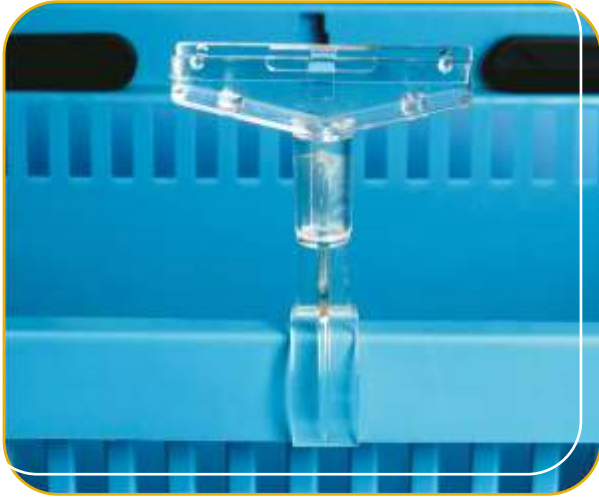

marcos y accesorios

MODELO: **ABRAZADERA A TUBO OVALADO**

Abrazadera para tubo, cestas, cajas, etc.

CÓDIGO

SOM - 4402 - 0

10unds.

MODELO: **PINZA PARA MARCO CLIP**

CÓDIGO

SOM - 4403 - 0

10unds.

utilidad

en stock

bajo pedido

envasado

MODELO:  
**CLIP PINZA  
PARA MARCOS**

CÓDIGO