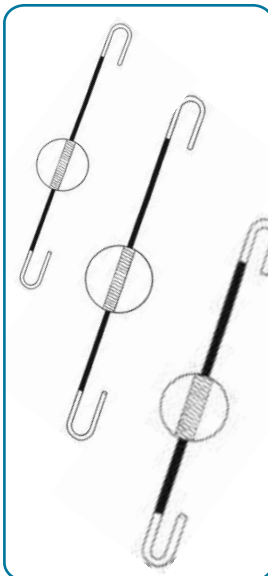

MODELO: MUELLE CON GANCHO EXTENSIBLE

Muelle extensible para colocación de carteles a techo.

CÓDIGO	DIMENSIONES			
SHJ - 0790 - 0	Extensible a 1,5 m. Peso: 400-1000 grs.	☐	☐	100u.
SHJ - 0800 - 0	Extensible a 1,5 m. Peso: 1500-3500 grs.	☐	☐	100u.
SHJ - 0805 - 0	Extensible a 3 m. Peso: 1500-3500 grs.	☐	☐	25u.

utilidad en stock bajo pedido envasado