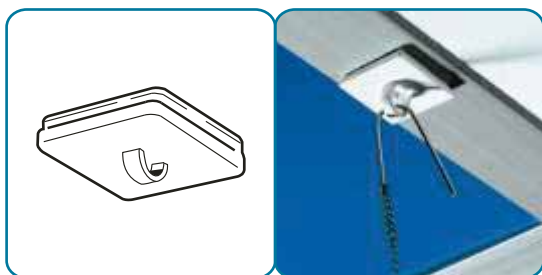

CAMPAÑAS DE PUBLICIDAD accesorios

Elementos y accesorios indispensables en campañas de publicidad y promociones.
Soluciones fáciles y sencillas de montaje para cualquier
tipo de cartel o expositor.

Una colección de soportes desarrollada para todo tipo de elementos de PLV.

accesorios de suspensión a techo

 **MODELO: CLIP MÓVIL PARA RAÍL**
Para fijar en un raíl " T " en techo.

CÓDIGO	DIMENSIONES			
SHJ - 0740 - 0	30 mm.	<input checked="" type="checkbox"/>	<input type="checkbox"/>	100u.
SHJ - 0745 - 0	20 mm.	<input type="checkbox"/>	<input checked="" type="checkbox"/>	100u.

 **MODELO: CLIP TECHO CON ADHESIVO**
Fijaciones para carteles ligeros.
Color blanco.

CÓDIGO	DIMENSIONES			
SHJ - 0750 - 0	19 x 19 mm.	<input checked="" type="checkbox"/>	<input type="checkbox"/>	100u.

 **MODELO: BOTÓN REDONDO CON ADHESIVO**
Fijaciones para carteles ligeros.
Color blanco.