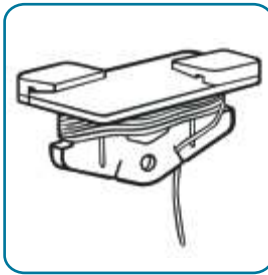

MODELO: COLGANTE " T " CON CORDÓN
Para fijar en un raíl " T " en techo o pared.
Disponible bastón para montaje.

CÓDIGO	DIMENSIONES			
SHJ - 0716 - 0	cordón 1,2 m.	☐	☐	100u.