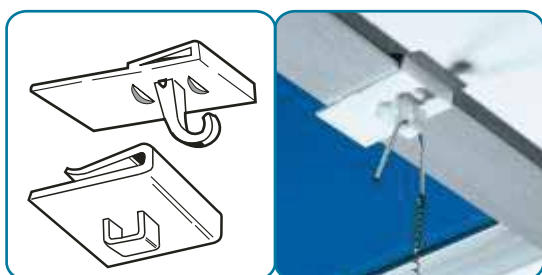

accesorios de suspensión a techo

 **MODELO: CLIP MÓVIL PARA RAÍL**
Para fijar en un raíl " T " en techo.

CÓDIGO	DIMENSIONES			
SHJ - 0740 - 0	30 mm.	<input checked="" type="checkbox"/>	<input type="checkbox"/>	100u.
SHJ - 0745 - 0	20 mm.	<input type="checkbox"/>	<input checked="" type="checkbox"/>	100u.

 **MODELO: CLIP TECHO CON ADHESIVO**
Fijaciones para carteles ligeros.
Color blanco.

CÓDIGO	DIMENSIONES			
SHJ - 0750 - 0	19 x 19 mm.	<input checked="" type="checkbox"/>	<input type="checkbox"/>	100u.

 **MODELO: BOTÓN REDONDO CON ADHESIVO**
Fijaciones para carteles ligeros.
Color blanco.