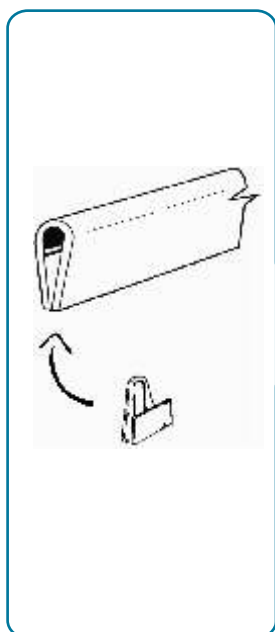

fijaciones para carteles y soportes con muelle

MODELO: VENTOSA
Para fijación sobre cristal.
Idónea para utilizar con cordón.

| CÓDIGO | DIMENSIONES | | | |
|----------------|-------------|--------------------------|--------------------------|-------|
| SHJ - 0650 - 0 | ∅40 mm. | <input type="checkbox"/> | <input type="checkbox"/> | 100u. |

MODELO: COLGANTE PARA PERFIL

| CÓDIGO | | | |
|----------------|--------------------------|--------------------------|-------|
| SHJ - 0579 - 0 | <input type="checkbox"/> | <input type="checkbox"/> | 100u. |