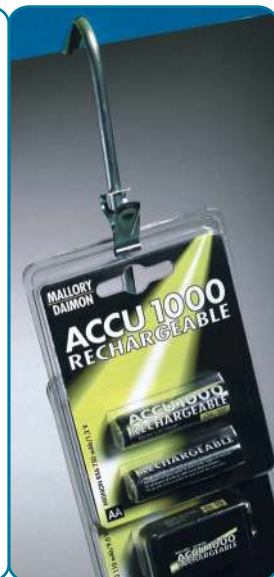

MODELO: TIRA DE IMPULSO CLIP STRIP

Para colgar o sujetar, sin necesidad de taladro.
En metal galvanizado.
12 pack / Distancia entre sujeciones: 60 mm.
18 pack / Distancia entre sujeciones: 40 mm.

CÓDIGO	DIMENSIONES			
SHJ - 7577 - 0	12 pack / 790 mm.		☐	100u
SHJ - 7578 - 0	18 pack / 1070 mm.		☐	100u