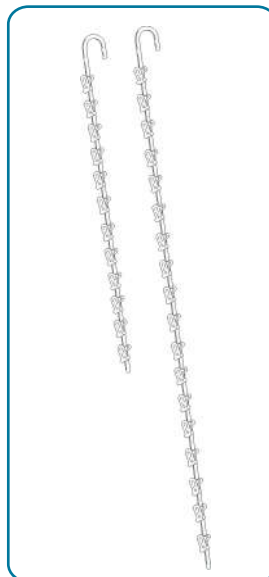

MODELO: **TIRA DE IMPULSO METAL GALVANIZADO**

Para colgar.
Solapa frontal: 74 x 39 mm.
Distancia entre sujeciones: 80 mm.

CÓDIGO DIMENSIONES

| | | | | |
|----------------|--------------------|--|---|----|
| SHJ - 7592 - 0 | 13 pack / 1160 mm. | | ● | 1u |
|----------------|--------------------|--|---|----|

utilidad

en stock

bajo pedido

envasado

MODELO: TIRA DE IMPULSO DUO STRIP

Para colgar.
Para 6 paquetes.
Distancia entre sujeciones: 60 mm.

| CÓDIGO | DIMENSIONES | | | |
|----------------|------------------|--|-----------------------|------|
| SHJ - 7573 - 0 | 6 pack / 380 mm. | | <input type="radio"/> | 100u |

MODELO: SOLAPA PARA TIRA DE IMPULSO DUO STRIP

Color blanco.

| CÓDIGO | DIMENSIONES | | | |
|----------------|--------------|--|-----------------------|------|
| SHJ - 7574 - 0 | 62 x 30 mm. | | <input type="radio"/> | 100u |
| SHJ - 7575 - 0 | 74 x 105 mm. | | <input type="radio"/> | 100u |
| SHJ - 7576 - 0 | 105 x 74 mm. | | <input type="radio"/> | 100u |

MODELO: TIRA DE IMPULSO CLIP STRIP

Para colgar o sujetar, sin necesidad de taladro.
En metal galvanizado.
12 pack / Distancia entre sujeciones: 60 mm.
18 pack / Distancia entre sujeciones: 40 mm.

| CÓDIGO | DIMENSIONES | | | |
|----------------|--------------------|--|-----------------------|------|
| SHJ - 7577 - 0 | 12 pack / 790 mm. | | <input type="radio"/> | 100u |
| SHJ - 7578 - 0 | 18 pack / 1070 mm. | | <input type="radio"/> | 100u |